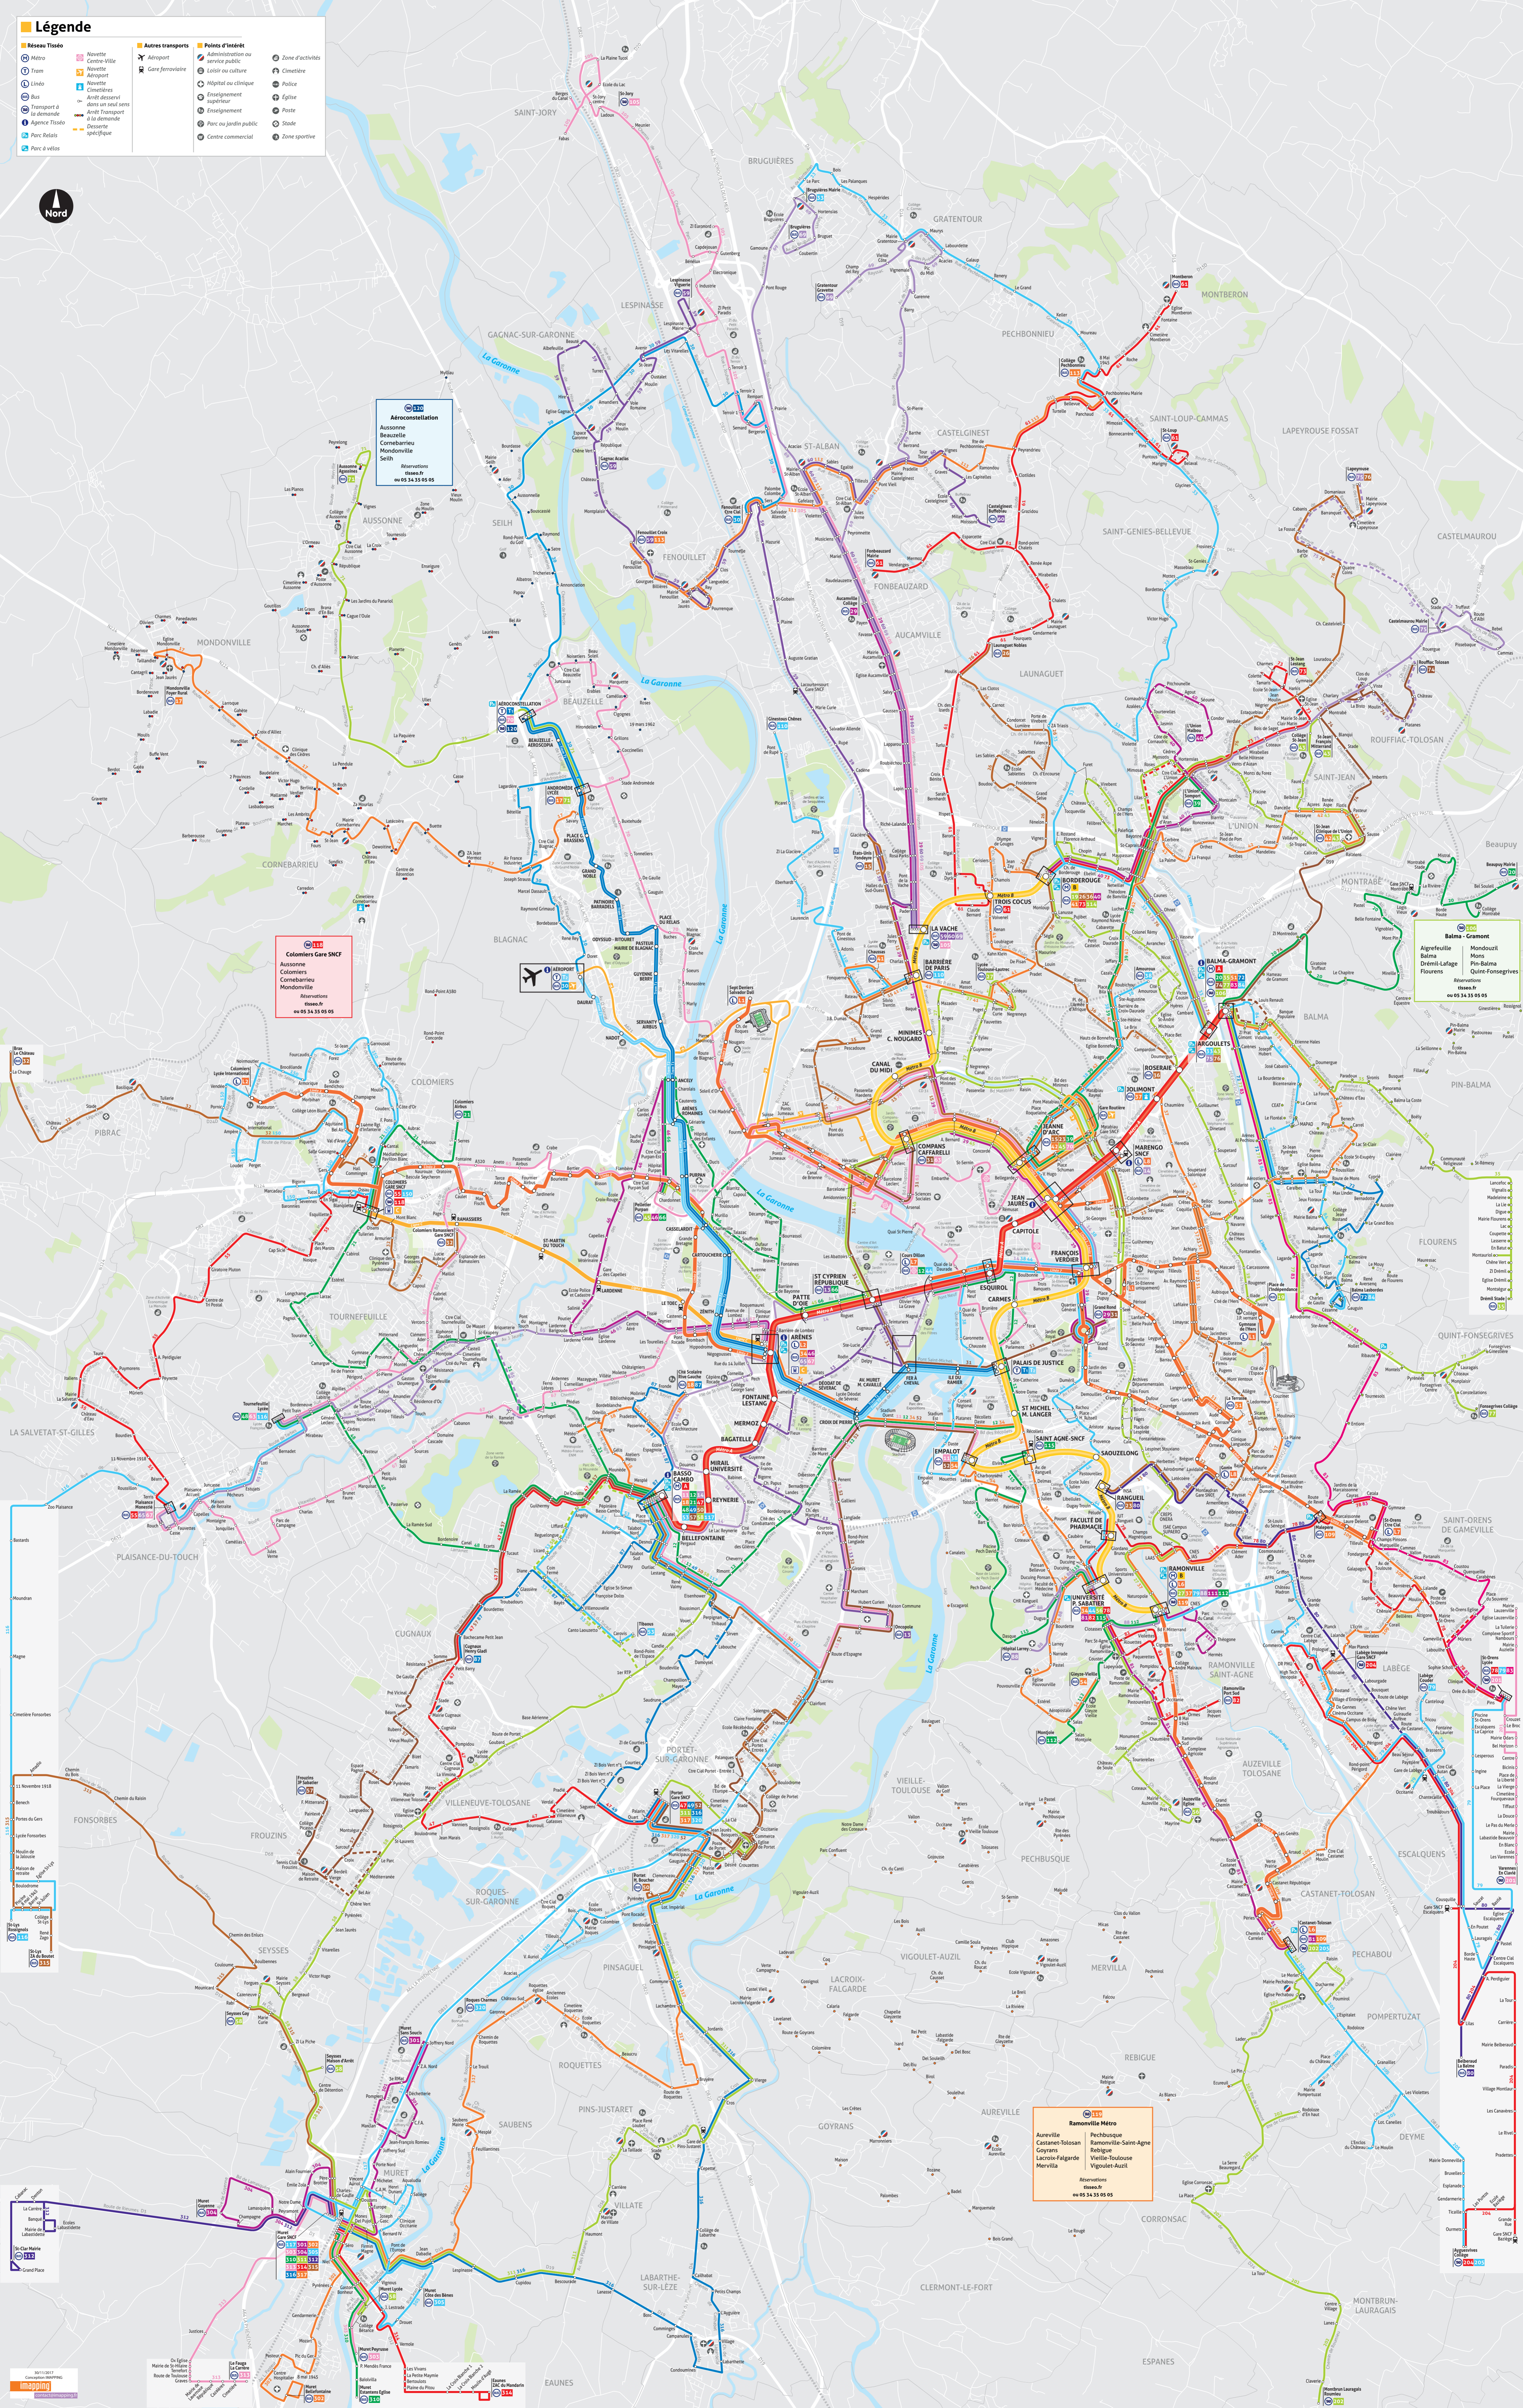

Légende

Réseau Tisséo	Nouvelle Centre-Ville	Administration ou service public	Zone d'activités
Métro	Nouvelle Aéroport	Collège ou lycée	Police
Tram	Nouvelle Cimetière	Hôpital ou clinique	Église
Lino	Cimetière ancien dans un seul sens	Enseignement supérieur	Parc
Bus	Arrêt desservi à la demande	Enseignement	Stade
Transport à la demande	Agence Tisséo	Parc ou jardin public	Zone sportive
Parc Relais	Descente spécifique	Centre commercial	
Parc à vélos			

Aérostellation
Aussenon
Beauzelle
Cornbarrieu
Mondonville
Seilh
Observations
Horaires
ou 05 34 35 05 05

Colomiers Gare SNCF
Aussenon
Colomiers
Cornbarrieu
Mondonville
Observations
Horaires
ou 05 34 35 05 05

Balma - Gramont
Balma
Gramont
Mondonville
Pin-Balma
Quatre-Fonsgarrievs
Observations
Horaires
ou 05 34 35 05 05